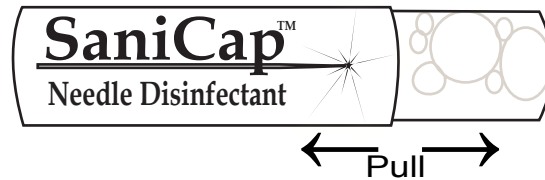

SaniCap™

Disinfects Tagging Gun Needles

Direction for Use

Instrucciones para el Uso

1
REMOVE
SaniCap™ from
cardboard tube

1
REMUEVA
SaniCap™ del paquete

2
POP
inner casing by
squeezing middle
firmly.

2
APRETAR
entre los dedos hasta
hacer estallar la envoltura
de adentro.