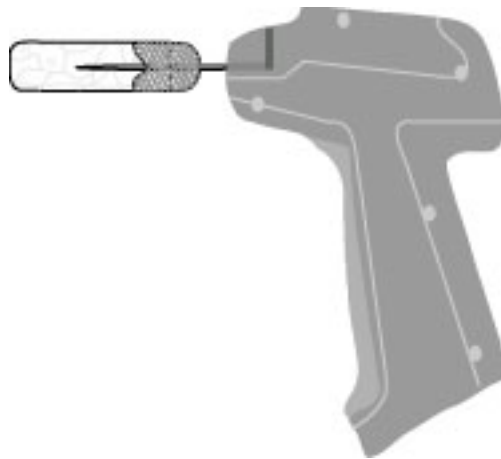

3
INSERTE
la aguja a través de
SaniCap™.

4
DISCARD
SaniCap™ in trash